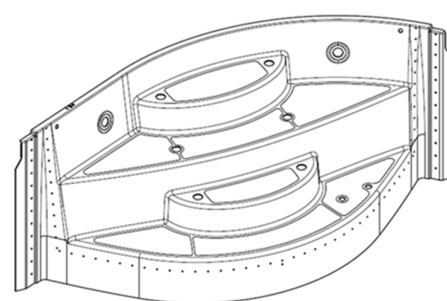

ENJOY

Kleuren

Graniet grijs Graniet beige

Opties

- 2 draaibare stralen
- 6 Escalight® LED lampen
- Dekstenen

De ENJOY trap

Kenmerken

- Gemaakt van glasvezelversterkt polyester
- 4 treden met antislip in het midden van de trap, voor meer veiligheid
- Comfortabele afmeting, ruim genoeg voor twee personen
- Een ontspanningsruimte zonder de zwemmers te hinderen door de afgeronde traptreden
- Een centrale entree in een harmonieus en tijdloos design

Verkrijgbaar bij de modellen:
ELSA en SOFIA

Afmetingen (ca.)

Breedte : 2,50 mtr
 1,24 mtr
Diepte :
Hoogte : 1,24 mtr
Gewicht : 80 kg

Installatie :

Te installeren op een poot
PVC-buizen Ø100 niet meegeleverd