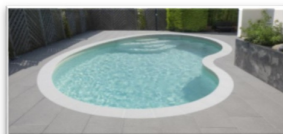

Niervormig

CELINE

SOFIA

EVA

Algemene informatie

Afmetingen

Lengte: van 4,93 tot 11 mtr
Grote breedte: van 3,44 tot 7,30 mtr
Kleine breedte: van 2,31 tot 4,80 mtr

Vlakke bodem: van 1,20 tot 1,50 mtr
Verdiepte bodem: tot 1,80 mtr
Mini zwembad: tot 1,80 mtr
Verdiepte einde: tot 2,40 mtr

Afmetingen

Lengte: van 6,04 tot 9,05 mtr
Grote breedte: van 3,53 tot 5,36 mtr
Kleine breedte: van 2,68 tot 3,85 mtr

Vlakke bodem: van 1,20 tot 1,50 mtr
Mini zwembad: tot 1,80 mtr
Verdiept einde: tot 2,40 mtr