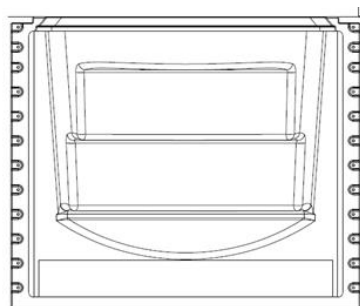

ORBIS

Kleuren

Gespikkeld wit

Opties

Geen extra opties
beschikbaar

De ORBIS trap

3 tredes :

- 1st trede: Diepte = 33 cm
- 2nd trede: Diepte = 23 cm
- 3rd trede: Diepte = 23 cm

Kenmerken

- Een polyethyleen trap, lichtgewicht en gemakkelijk te hanteren
- Een slank en compact ontwerp dat ideaal is voor middelgrote zwembaden.
- Ideaal om gemakkelijk toegang te krijgen tot het water met meer comfort dan een ladder.
- 3 anti-slip tredes voor meer veiligheid
- Deze trap heeft een speciale afwerkingsmaat voor een betere integratie en een perfecte harmonie met het zwembad.
- In beperkte posities toepasbaar

Verkrijgbaar bij de modellen:
**OLIVIA en OLIVIA mini, CELINE,
BARBARA, MADELEINE**

Afmetingen (ca.)

Breedte: 1,17 mtr
Diepte: 0,95 mtr
Hoogte: 1,24 mtr
Gewicht: < 30 kg

Installatie:
Gebruik van Bouwstenen