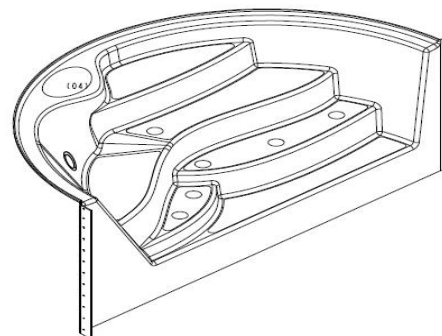

PACIO

Kleuren

Graniet grijs

Graniet beige

Opties

- 3 draaibare stralers
- 6 Escalight® LED lampen
- 1 extra verwijderbare hoofdsteun
- Dekstenen

De PACIO trap

Kenmerken

- *Dankzij de vele functies is deze trap echt een ontspanningsruimte*
- *Treden in glavezelversterkt polyester, voor maximale sterkte.*
- *Met vrienden of familie is Pacio-trap een vriendelijke plek dankzij de twee liggende stoelen en de extra ontspanningsruimte.*
- *Dankzij de perfecte integratie in het zwembad kunnen zuivere en harmonieuze lijnen behouden blijven.*
- *De 4 antislip treden zorgen voor een veilige toegang tot water.*

Verkrijgbaar bij de modellen:
EMMA, EVA, LUNA, CLEA, LISA en LOLA

Afmetingen

Breedte : 2,96 mtr
Diepte: 1,43 mtr
Hoogte: 1,24 mtr
Weight : 70 kg

Installatie:

Te installeren op een poot
PVC-buizen Ø100 niet meegeleverd