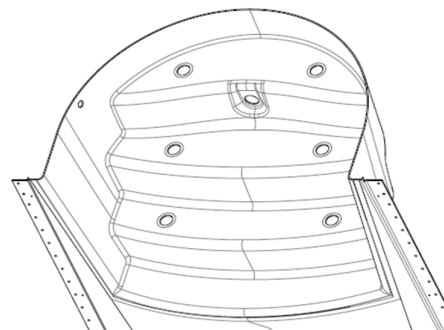

PASO

Kleuren

Graniet grijs

Graniet beige

Opties

- 1 draaibare straler

(niet te gebruiken met Filwat Compact System)

- 6 Escalight® LED lampen
- Dekstenen

De PASO trap

Kenmerken

- Treden in glavezelversterkt polyester, voor maximale sterkte.
- De 4 antislip treden zorgen voor een veilige toegang tot water.
- De tweede trede is speciaal ontworpen voor het comfortabel betreden en verlaten van het bad
- Zachte en afgeronde vormen voor eenvoudige onderhoud
- Deze trap is ook beschikbaar bij renovatie

Verkrijgbaar bij de modellen:
OLIVIA, CELINE, BARBARA en MADELEINE
(OLIVIA mini uitgezonderd)

Afmetingen

Breedte:	1,60 mtr
Diepte:	1,09 mtr
Hoogte:	1,24 mtr
Gewicht:	38 kg

Installatie:

Te installeren op een poot
PVC-buizen Ø100 niet meegeleverd