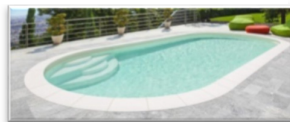

Ovaal

OLIVIA

ELSA

LISA

Algemene informatie

Afmetingen

Lengte: van 5,16 tot 20,90 mtr
Breedte: van 2,37 tot 10,65 mtr

Vlakke bodem: van 1,20 tot 1,50 mtr
Verdiepte bodem: Tot 1,80 mtr
Mini zwembad: Tot 1,80 mtr
Verdiept einde: Tot 2,40 mtr