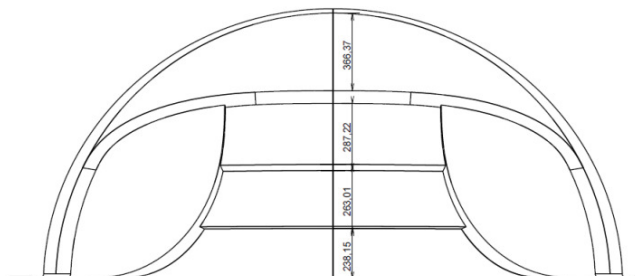

Welcome

Kleuren

Granite grijs

Graniet beige

Opties

- 2 draaibare stralen aan beide zijde van de zitting met twee verschillende massage effecten:
 - 1 draaibare straler voor grote massage
 - 1 draaibare straler voor directere massage
- 6 Escalight ® LED lampen
- Dekstenen

De WELCOME trap

Characteristics

- Treden in glavezelversterkt polyester, voor maximale sterkte.
- De achterkant is iets aan voren geplaatst om niet gehinderd te worden door de dekstenen
- Een rechte anti-slip zitting voor een stabiele zit
- Twee grote zittingen geschikt voor volwassenen
- 4 brede anti slip tredes
- De lampen bevinden zich in het stijgedeelte van de trap
- Deze trap is ook beschikbaar bij renovatie

Verkrijgbaar bij de modellen:
OLIVIA, CELINE, BARBARA en MADELEINE
(OLIVIA mini uitgezonderd)

Afmetingen (ca.)

Breedte:	2,60 mtr
Diepte:	1,28 mtr
Hoogte:	1,24 mtr
Gewicht:	65 kg
Installatie:	

Te installeren op een poot
PVC-buizen Ø100 niet meegeleverd