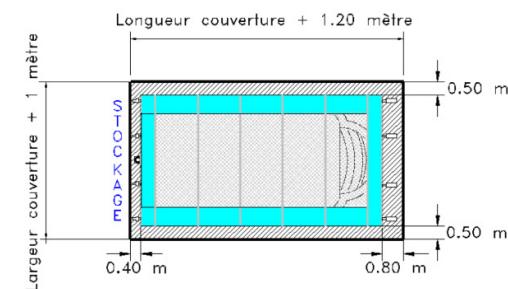

Voordelen

- Temperatuur gemiddeld + 6° tot + 9° hoger
- Veiligheid met behoud van temperatuurregeling
- Makkelijk te bedienen met elektrische wikkelaar
- Eenvoudig schoon te maken
- Geen fotosynthese of algenontwikkeling tijdens de overwintering
- Zowel overdag als 's nachts veilig

Eigenschappen

- Standaard samenstelling:
  - 1 technisch frame & 2 panelen
  - 1 tot 3 extra panelen (1.90m elk)
  - 1 tot 4 ondoorzichtige uitbreidingen van 0.50 mtr
  - 5 wijdttes: 3.80 – 4.40 – 5.00 – 5.60 – 6.20 mtr
  - Maximale lengte van het bad: 11.50 mtr

Twee kleuren

Beige

Garantie

- 3 jaar op het net en de balken
- 2 jaar op de panelen

Samenstelling

Gemonteerd geleverd:

- Balken, net en transparante panelen
- Elektrische wikkelaar VEKTOR
- 1 or 2 handvaten

Winter bescherming:

- Ondoorzichtige panelen voor winterse bescherming

Beperkingen

- Een niet-verwijderbare ladder
- Filter blok langer dan 1.30 meter
- Voorwerpen in het bad van meer dan 9 cm hoog